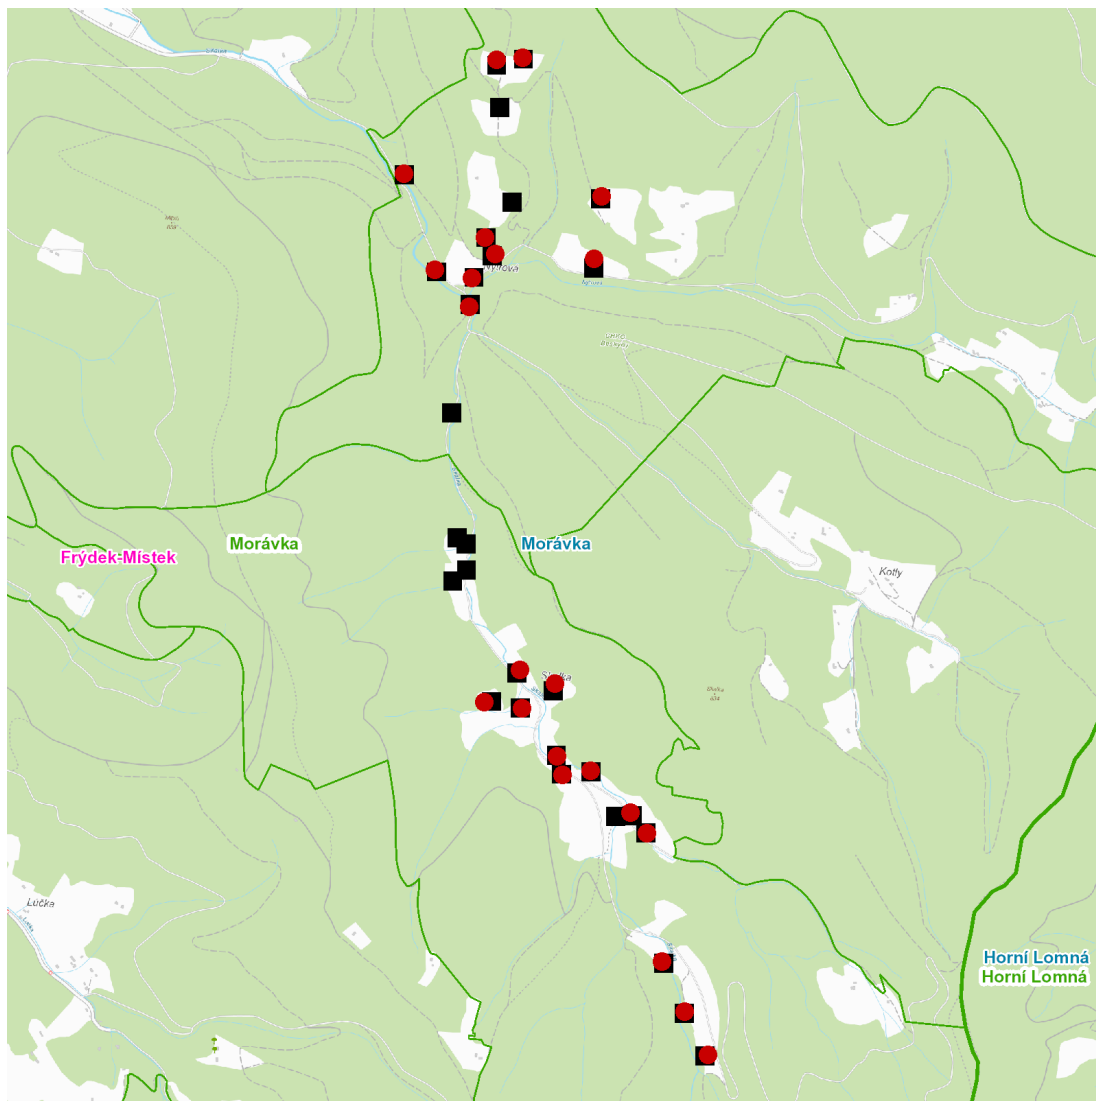

dne **10. 6. 2025** od **7:30** do **16:30** hodin

Plánovaná odstávka zahrnuje tyto lokality:**Morávka (okres Frýdek-Místek)**

č. p. 532, 533, 537, 538, 543-548

č. ev. 746, 747, 750, 765, 768, 769, 774-778, 782

dne 10. 6. 2025 od 7:30 do 16:30 hodin**Orientační mapový podklad odstávkou dotčených lokalit****VYSVĚTLIVKY**

- – adresy dotčené odstávkou elektřiny
- – místa připojení k elektrické síti dotčená odstávkou

INFORMACE ZASLÁNA

IDDS: 5r6b2ib (Obec Morávka)