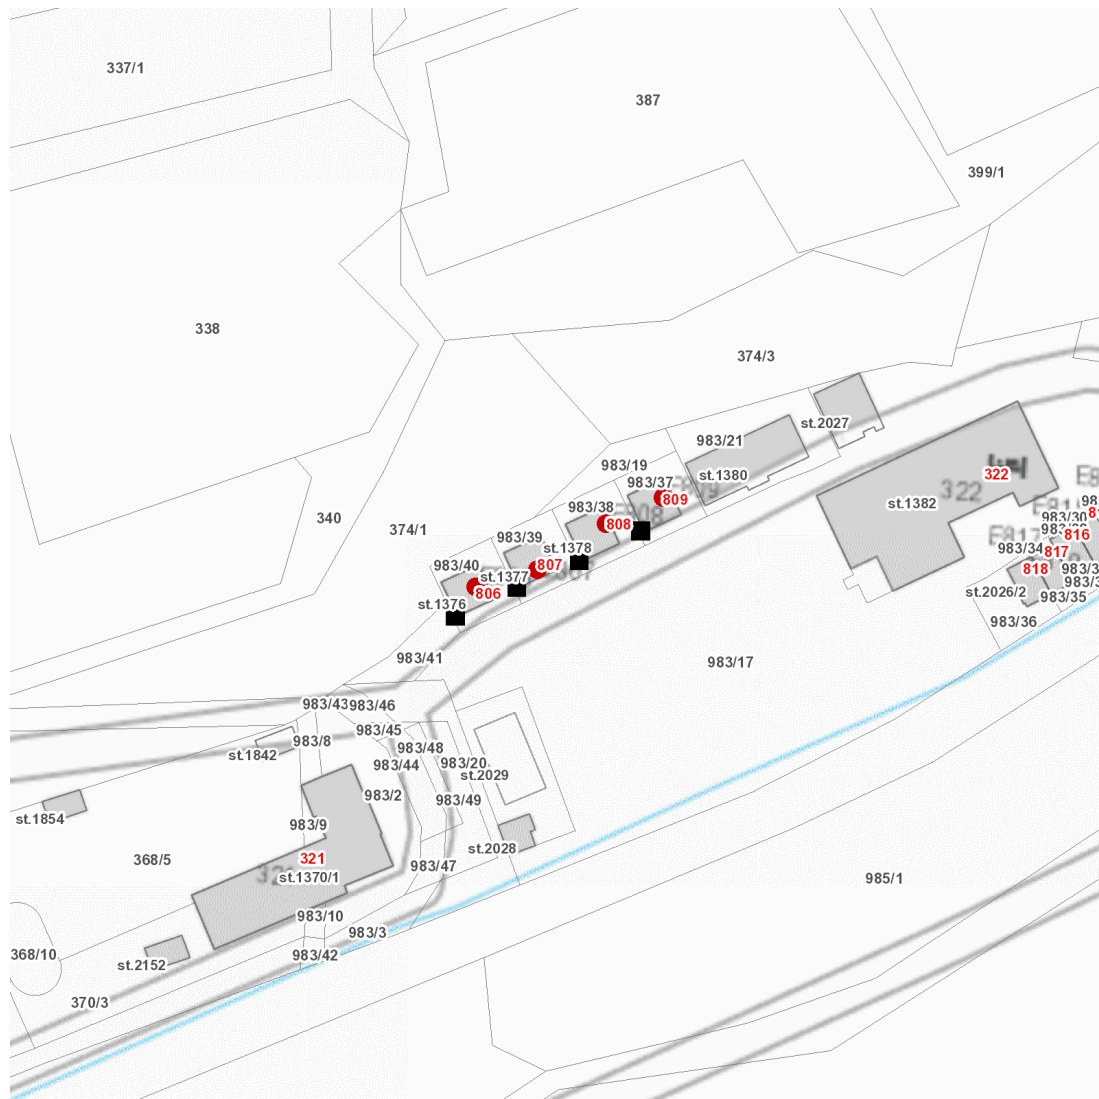

dne **19. 3. 2025** od **9:30** do **15:00** hodin

Plánovaná odstávka zahrnuje tyto lokality:**Morávka** (okres Frýdek-Místek)

č. ev. 806, 807, 808, 809

UPOZORNĚNÍ

Dotčené zařízení distribuční soustavy je nutné i v době odstávky považovat za zařízení pod napětím, a proto vás žádáme o dodržení všech zásad bezpečnosti a provedení opatření potřebných k zamezení případných škod na zdraví a majetku. | Provozovatelé výroben elektřiny jsou povinni zajistit přerušeni dodávky elektřiny z výroby do vypnutého úseku distribuční soustavy.

dne 19. 3. 2025 od 9:30 do 15:00 hodin**Orientační mapový podklad odstávkou dotčených lokalit****VYSVĚTLIVKY**

- – adresy dotčené odstávkou elektřiny
- – místa připojení k elektrické síti dotčená odstávkou

INFORMACE ZASLÁNA

IDDS: 5r6b2ib (Obec Morávka)