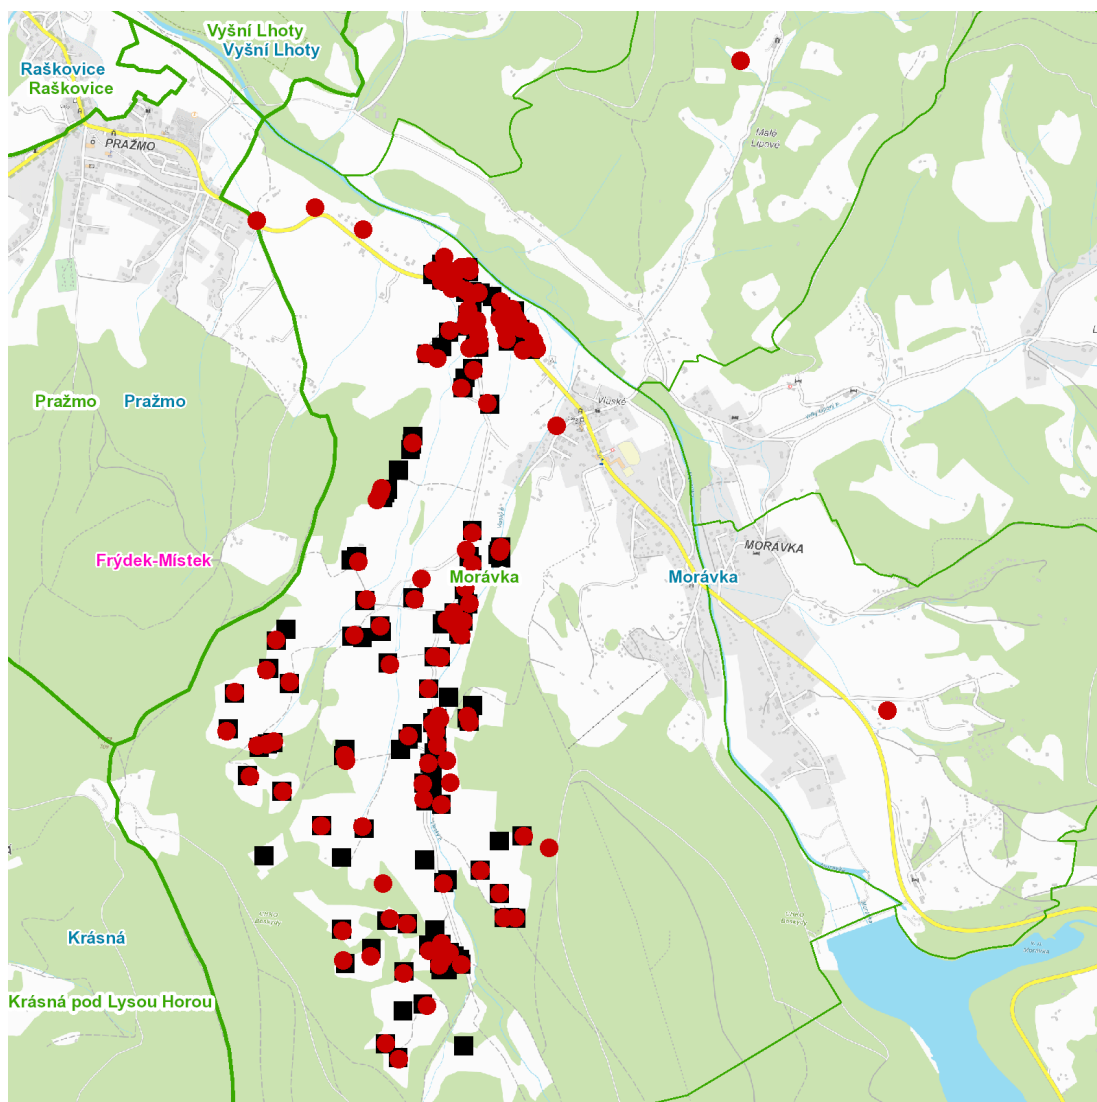

dne **8. 11. 2024** od **7:30** do **15:30** hodin

---

**Plánovaná odstávka zahrnuje tyto lokality:****Morávka (okres Frýdek-Místek)**

č. p. 2, 4, 8, 14-36, 39-53, 55-59, 61, 62, 64, 66-73, 75, 77, 78, 80, 81, 83, 85-90, 117, 118, 119, 120, 200, 371, 542, 557, 562, 567, 573, 580, 592, 594, 607, 625, 637, 641, 647

**dne 8. 11. 2024 od 7:30 do 15:30 hodin****Orientační mapový podklad odstávkou dotčených lokalit****VYSVĚTLIVKY**

- – adresy dotčené odstávkou elektřiny
- – místa připojení k elektrické síti dotčená odstávkou

**INFORMACE ZASLÁNA**

IDDS: 5r6b2ib (Obec Morávka)